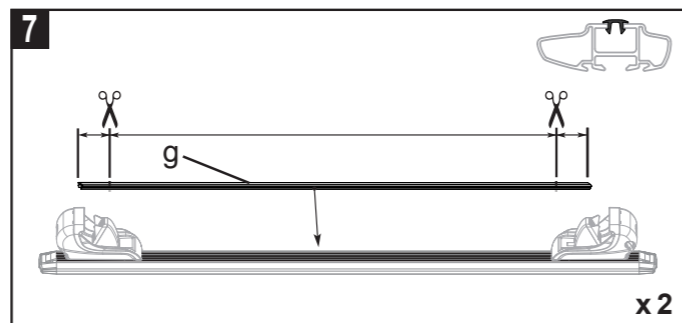

EN Appropriate for the listed vehicles **FR** Les barres de toit ne doit pas être utilisé sur des véhicules autres que spécifiés **ES** Válido para la lista adjunta de vehículos **DE** Passend für die gelisteten Fahrzeuge **IT** Appropriare per veicolo **NL** Geschikt voor voertuig **PT** Apropriado aos seguintes veículos **PL** Pasuje do samochodów **HU** Megfelelő gépjármű **RU** Подходит для автомобилей **RO** Convenabil pentru vehicul **SK** Vhodné pre vozidlo **CS** Vhodné do vozidel **SV** Produkten är endast avsedd för angivna fordon **BG** Релсите за багажник на покрива не трябва да се използват при автомобили, различни от посочените **TR** Tavan barları belirtilen araçların dışındaki araçlarda kullanılmamalıdır **UK** Рейлінги не можна встановлювати на автомобілі, яких немає у списку **EL** Για το οχήμα **DA** Egnet til køretøjer