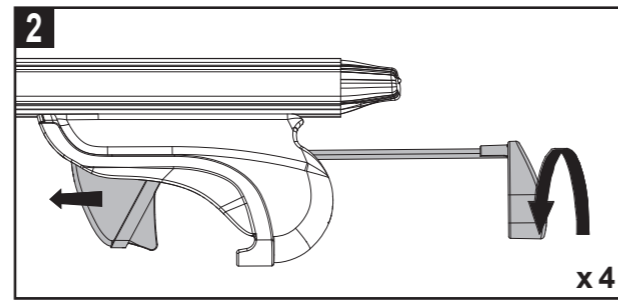

EN Appropriate for the listed vehicles **FR** Les barres de toit ne doit pas être utilisé sur des véhicules autres que spécifiés **ES** Válido para la lista adjunta de vehículos **DE** Passend für die gelisteten Fahrzeuge **IT** Appropriare per veicolo **NL** Geschikt voor voertuig **PT** Apropriado aos seguintes veículos **PL** Pasuje do samochodów **HU** Megfelelő gépjármű **RU** Подходит для автомобилей **RO** Convenabil pentru vehicul **SK** Vhodné pre vozidlo **CS** Vhodné do vozidel **SV** Produkten är endast avsedd för angivna fordon **BG** Релсите за багажник на покрива не трябва да се използват при автомобили, различни от посочените **TR** Tavan barları belirtilen araçların dışındaki araçlarda kullanılmamalıdır **UK** Рейлінги не можна встановлювати на автомобілі, яких немає у списку **EL** Για το οχήμα **DA** Egnet til køretøjer