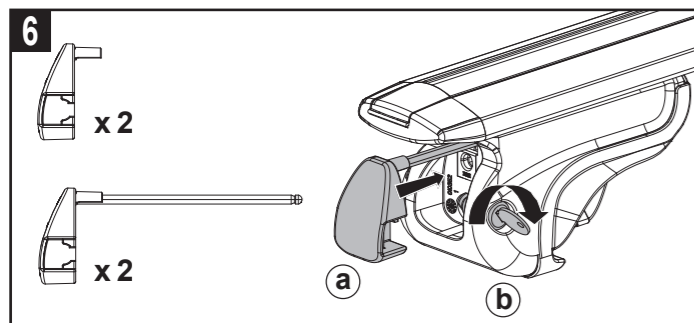

EN Appropriate for the listed vehicles **FR** Les barres de toit ne doit pas être utilisé sur des véhicules autres que spécifiés **ES** Válido para la lista adjunta de vehículos **DE** Passend für die gelisteten Fahrzeuge **IT** Appropriare per veicolo **NL** Geschikt voor voertuig **PT** Apropriado aos seguintes veículos **PL** Pasuje do samochodów **HU** Megfelelő gépjármű **RU** Подходит для автомобилей **RO** Convenabil pentru vehicul **SK** Vhodné pre vozidlo **CS** Vhodné do vozidel **SV** Produkten är endast avsedd för angivna fordon **BG** Релсите за багажник на покрива не трябва да се използват при автомобили, различни от посочените **TR** Tavan barları belirtilen araçların dışındaki araçlarda kullanılmamalıdır **UK** Рейлінги не можна встановлювати на автомобілі, яких немає у списку **EL** Για το οχήμα **DA** Egnet til køretøjer