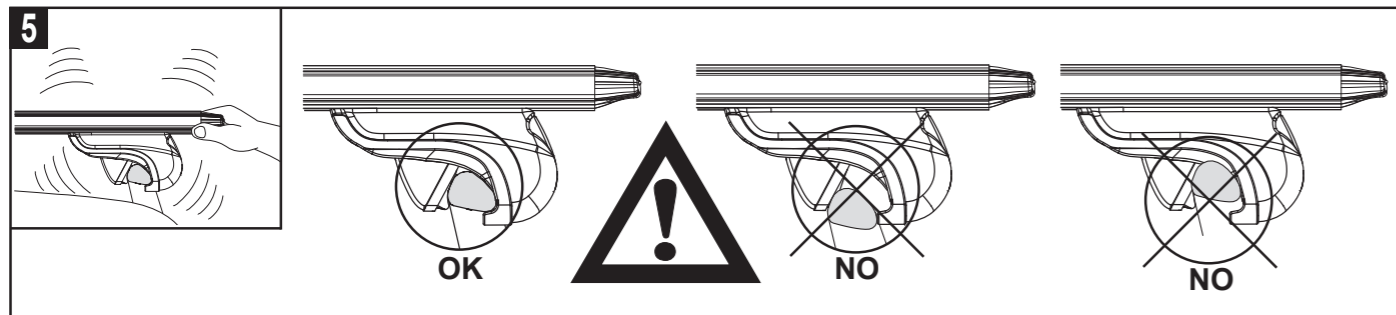

EN Appropriate for the listed vehicles **FR** Les barres de toit ne doit pas être utilisé sur des véhicules autres que spécifiés **ES** Válido para la lista adjunta de vehículos **DE** Passend für die gelisteten Fahrzeuge **IT** Appropriare per veicolo **NL** Geschikt voor voertuig **PT** Apropriado aos seguintes veículos **PL** Pasuje do samochodów **HU** Megfelelő gépjármű **RU** Подходит для автомобилей **RO** Convenabil pentru vehicul **SK** Vhodné pre vozidlo **CS** Vhodné do vozidel **SV** Produkten är endast avsedd för angivna fordon **BG** Релсите за багажник на покрива не трябва да се използват при автомобили, различни от посочените **TR** Tavan barları belirtilen araçların dışındaki araçlarda kullanılmamalıdır **UK** Рейлінги не можна встановлювати на автомобілі, яких немає у списку **EL** Για το οχήμα **DA** Egnet til køretøjer