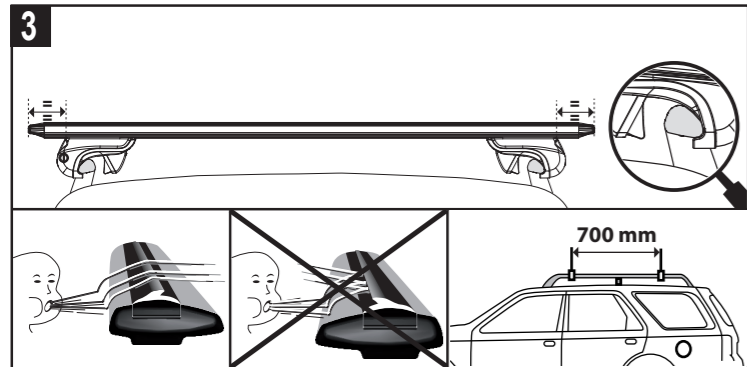

EN Appropriate for the listed vehicles **FR** Les barres de toit ne doit pas être utilisé sur des véhicules autres que spécifiés **ES** Válido para la lista adjunta de vehículos **DE** Passend für die gelisteten Fahrzeuge **IT** Appropriare per veicolo **NL** Geschikt voor voertuig **PT** Apropriado aos seguintes veículos **PL** Pasuje do samochodów **HU** Megfelelő gépjármű **RU** Подходит для автомобилей **RO** Convenabil pentru vehicul **SK** Vhodné pre vozidlo **CS** Vhodné do vozidel **SV** Produkten är endast avsedd för angivna fordon **BG** Релсите за багажник на покрива не трябва да се използват при автомобили, различни от посочените **TR** Tavan barları belirtilen araçların dışındaki araçlarda kullanılmamalıdır **UK** Рейлінги не можна встановлювати на автомобілі, яких немає у списку **EL** Για το οχήμα **DA** Egnet til køretøjer