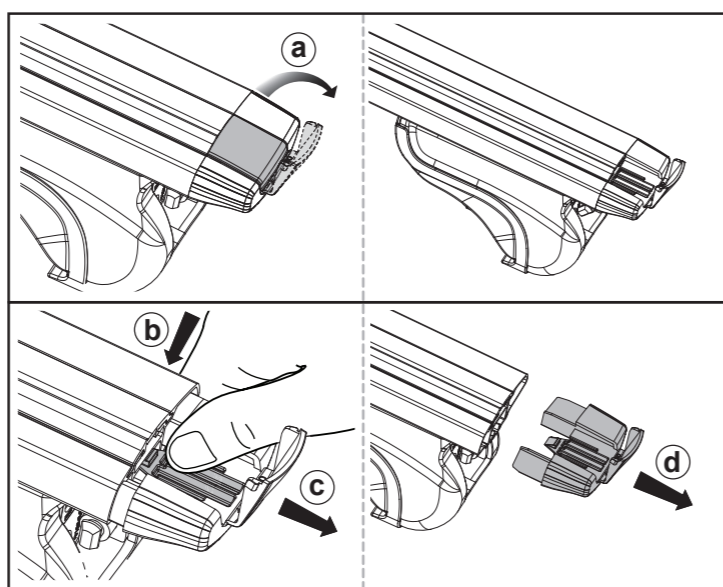

EN Appropriate for the listed vehicles **FR** Les barres de toit ne doit pas être utilisé sur des véhicules autres que spécifiés **ES** Válido para la lista adjunta de vehículos **DE** Passend für die gelisteten Fahrzeuge **IT** Appropriare per veicolo **NL** Geschikt voor voertuig **PT** Apropriado aos seguintes veículos **PL** Pasuje do samochodów **HU** Megfelelő gépjármű **RU** Подходит для автомобилей **RO** Convenabil pentru vehicul **SK** Vhodné pre vozidlo **CS** Vhodné do vozidel **SV** Produkten är endast avsedd för angivna fordon **BG** Релсите за багажник на покрива не трябва да се използват при автомобили, различни от посочените **TR** Tavan barları belirtilen araçların dışındaki araçlarda kullanılmamalıdır **UK** Рейлінги не можна встановлювати на автомобілі, яких немає у списку **EL** Για το οχήμα **DA** Egnet til køretøjer