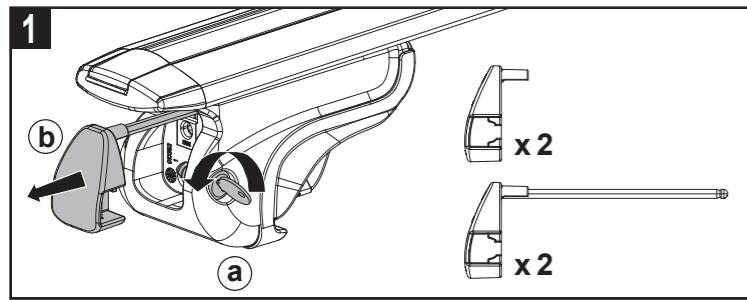

EN Appropriate for the listed vehicles **FR** Les barres de toit ne doit pas être utilisé sur des véhicules autres que spécifiés **ES** Válido para la lista adjunta de vehículos **DE** Passend für die gelisteten Fahrzeuge **IT** Appropriare per veicolo **NL** Geschikt voor voertuig **PT** Apropriado aos seguintes veículos **PL** Pasuje do samochodów **HU** Megfelelő gépjármű **RU** Подходит для автомобилей **RO** Convenabil pentru vehicul **SK** Vhodné pre vozidlo **CS** Vhodné do vozidel **SV** Produkten är endast avsedd för angivna fordon **BG** Релсите за багажник на покрива не трябва да се използват при автомобили, различни от посочените **TR** Tavan barları belirtilen araçların dışındaki araçlarda kullanılmamalıdır **UK** Рейлінги не можна встановлювати на автомобілі, яких немає у списку **EL** Για το οχήμα **DA** Egnet til køretøjer