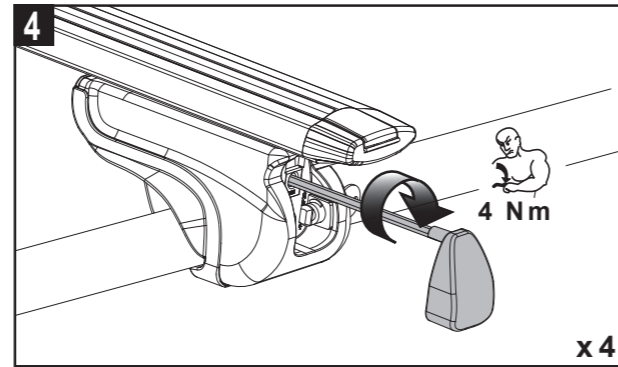

EN Appropriate for the listed vehicles **FR** Les barres de toit ne doit pas être utilisé sur des véhicules autres que spécifiés **ES** Válido para la lista adjunta de vehículos **DE** Passend für die gelisteten Fahrzeuge **IT** Appropriare per veicolo **NL** Geschikt voor voertuig **PT** Apropriado aos seguintes veículos **PL** Pasuje do samochodów **HU** Megfelelő gépjármű **RU** Подходит для автомобилей **RO** Convenabil pentru vehicul **SK** Vhodné pre vozidlo **CS** Vhodné do vozidel **SV** Produkten är endast avsedd för angivna fordon **BG** Релсите за багажник на покрива не трябва да се използват при автомобили, различни от посочените **TR** Tavan barları belirtilen araçların dışındaki araçlarda kullanılmamalıdır **UK** Рейлінги не можна встановлювати на автомобілі, яких немає у списку **EL** Για το οχήμα **DA** Egnet til køretøjer