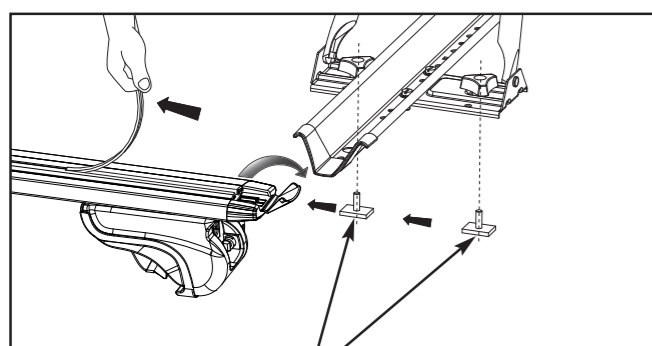

EN Appropriate for the listed vehicles **FR** Les barres de toit ne doit pas être utilisé sur des véhicules autres que spécifiés **ES** Válido para la lista adjunta de vehículos **DE** Passend für die gelisteten Fahrzeuge **IT** Appropriare per veicolo **NL** Geschikt voor voertuig **PT** Apropriado aos seguintes veículos **PL** Pasuje do samochodów **HU** Megfelelő gépjármű **RU** Подходит для автомобилей **RO** Convenabil pentru vehicul **SK** Vhodné pre vozidlo **CS** Vhodné do vozidel **SV** Produkten är endast avsedd för angivna fordon **BG** Релсите за багажник на покрива не трябва да се използват при автомобили, различни от посочените **TR** Tavan barları belirtilen araçların dışındaki araçlarda kullanılmamalıdır **UK** Рейлінги не можна встановлювати на автомобілі, яких немає у списку **EL** Για το οχήμα **DA** Egnet til køretøjer